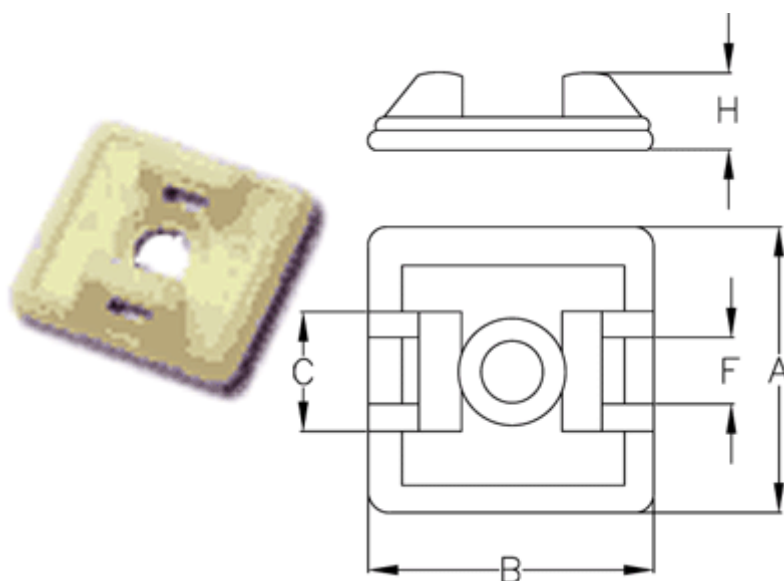

Varenummer: 1995429RBE  
Beskrivelse: Enkeltretning monteringsplade, sort  
Type 5429RBE

## Mål

A	= 27
Antal	= 100
B	= 27
Bredde	= 4.8
C	= 4.2
F	= 6
H	= 7.4